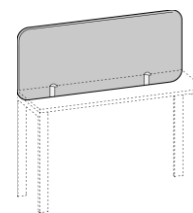

	<p>Настольные тканевые перегородки с креплением к столешнице на металлических кронштейнах.</p>
	<p>Перегорodka напольная, мобильная, составная (наборная) «гармошка», на молнии, колесные опоры на металлических кронштейнах.</p> <p>Два вида по высоте: 1150 и 1600 мм</p> 
<p>Толщина перегородок составляет 24 мм (основание из ДСП 12 мм + 5 мм поролон и ткань с двух сторон). С перегородками в тканевом исполнении возможно применение отдельно поставляемых опций - металлических навесных элементов «Софтформ».</p>	