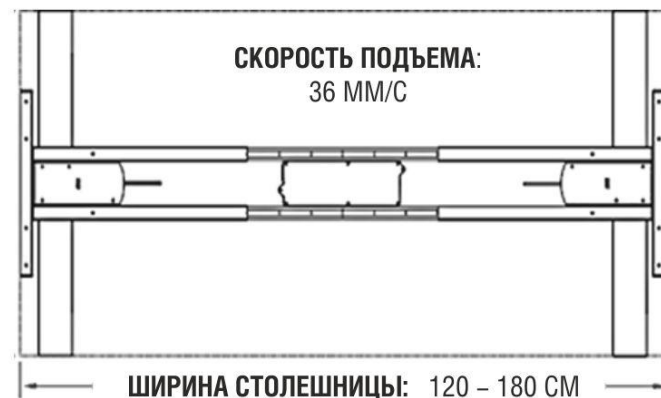

ширина от 1200 мм до 1600 мм
глубина от 600 мм до 800 мм
толщина от 18 мм

БЕЛЫЙ БЕРЕЗА ОРЕХ
ПРЕМИУМ СНЕЖНАЯ ТЕМНЫЙ

*ВОЗМОЖНЫ ДРУГИЕ ЦВЕТА

+ панель управления с кнопками вверх/вниз
БЕСПЛАТНО

ПАНЕЛЬ УПРАВЛЕНИЯ С ПАМЯТЬЮ И ДИСПЛЕЕМ

40 EURO

*по курсу НБРБ на момент оплаты

заказывается дополнительно

ТЕХНИЧЕСКИЕ ХАРАКТЕРИСТИКИ:

ГРУЗОПОДЪЕМНОСТЬ: 80 КГ

MAX
127 CM

MIN
58 CM

СЕЧЕНИЕ ТРУБ: 69*69 MM

СКОРОСТЬ ПОДЪЕМА:
36 MM/C

ШИРИНА СТОЛЕШНИЦЫ: 120 – 180 CM

СТОИМОСТЬ ОТ 1200 BYN

Стоимость столешницы зависит от выбранного размера и цвета. Уточняйте у менеджеров.
Стоимость изделий указана с НДС.

РЕШЕНИЕ БИЗНЕС-ПРОСТРАНСТВА. ОФИСНАЯ МЕБЕЛЬ.
INFO@VOLIS.BY
+37417 343 13 49? +37529 633 13 49
г.Минск, б-р Шевченко, 26